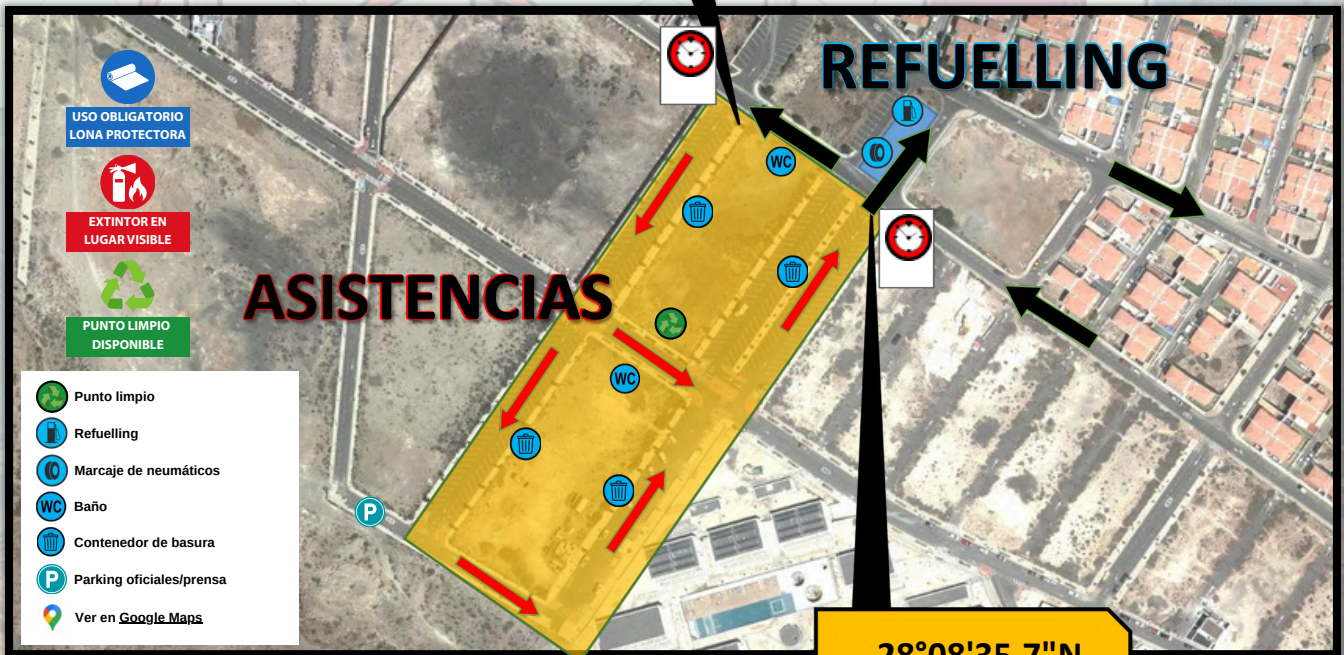

PLANO PARQUE ASISTENCIAS ABADES

entrada ASIST.

28°08'37.1"N
16°26'43.2"W

USO OBLIGATORIO DE LONA PROTECTORA DE FLUIDOS Y EXTINTOR EN LUGAR PERFECTAMENTE VISIBLE (art. 9.14 CCRA)

28°08'35.7"N
16°26'41.0"W

salida ASIST.

Ampliar información en [Google Maps](#)

Disfruta del rally, respeta la naturaleza. Cada residuo en su lugar.
Enjoy the rally, respect nature. Keep waste in its place.

No dejes huella, solo recuerdos. Usa los puntos de reciclaje.
Leave no trace, only memories. Use the recycling points.